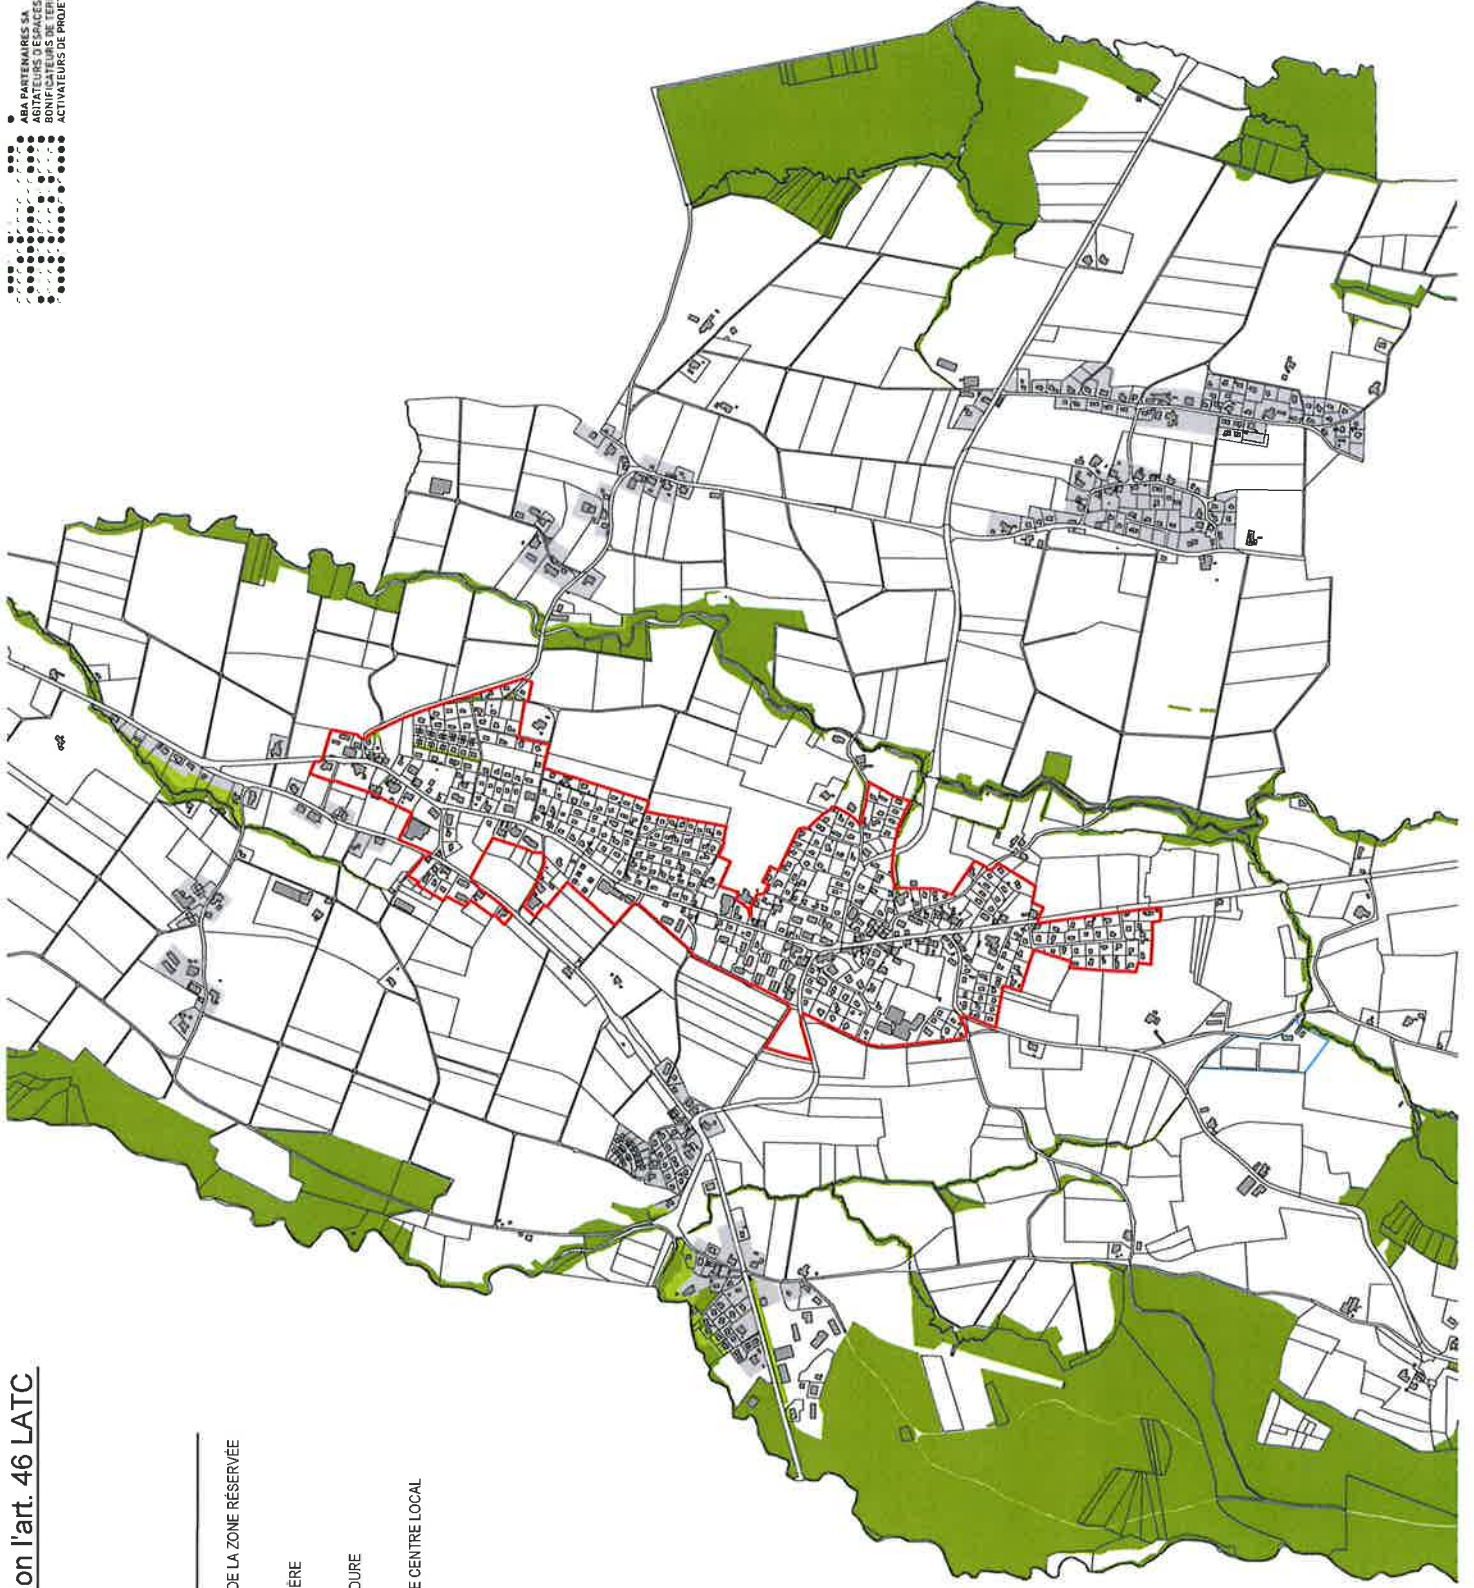

Zone réservée selon l'art. 46 LATC

LEGENDE

- PÉRIMÈTRES DE LA ZONE RÉSERVÉE
- AIRE FORESTIÈRE
- ZONE DE VERDURE
- PÉRIMÈTRE DE CENTRE LOCAL

● ABA PARTENAIRES SA
● AGENTEURS D'ESPACES
● ACTIVITEURS DE PROJETS